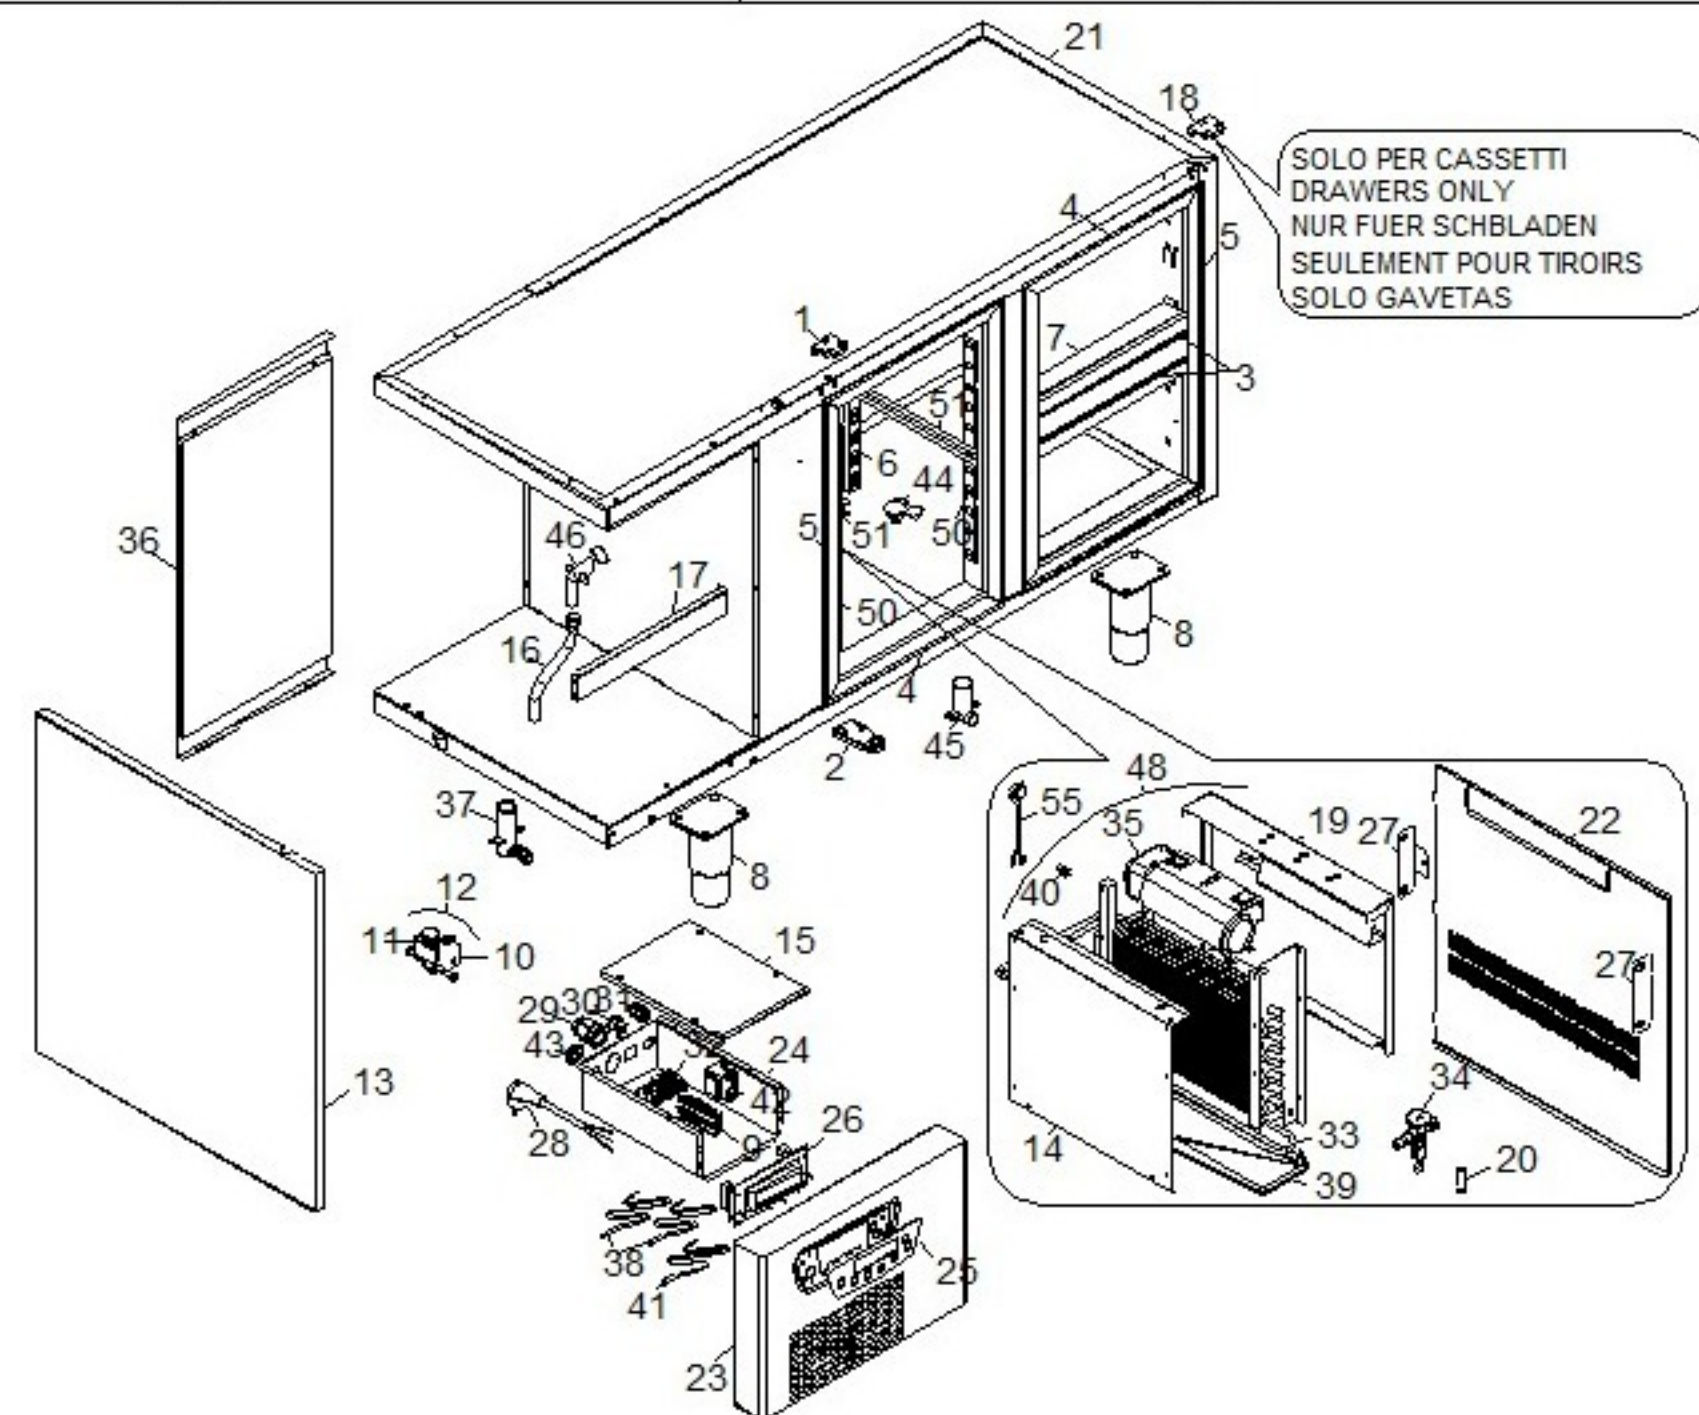

ANGELO PO - BASE REFRIGERATA 250 lt, prof.70 cm, -2/+8°C  
 6ERAA - 15-06-2006 »

ANGELO PO - BASE REFRIGERATA 250 lt, prof.70 cm, -2/+8°C  
 6ERAA - G008620 - GRUPPO PORTE-CASSETTI - 15-06-2006 »

		Modello	Typ	Model	Modele	Modelo			
		6ERA 6ERAA 6ERAM 6ERAB 6ERABA 6ERABM	6ERA2 6ERA2A 6ERA2M	6REB 6ERBA 6ERBM 6ERBB 6ERBBA 6ERBBM	6ERB2 6ERB2A 6ERB2M	6ERB4 6ERB4A 6ERB4M	6ERC 6ERCA 6ERCM 6ERCB 6ERCBA 6ERCBM	6ERC2 6ERC2A 6ERC2M	6ERC4 6ERC4A 6ERC4M
Num.cassetti Schublad Drawers Tiroirs Gabetas	1/2 1/2SUP 1/2INF	1 - -	1 1 1	1 - -	1 1 1	1 2 2	1 - -	1 1 1	1 2 2
Porte Türen Doors Portes Puertas	DX SX	1 1	- 1	1 2	- 2	- 1	1 3	- 3	- 2