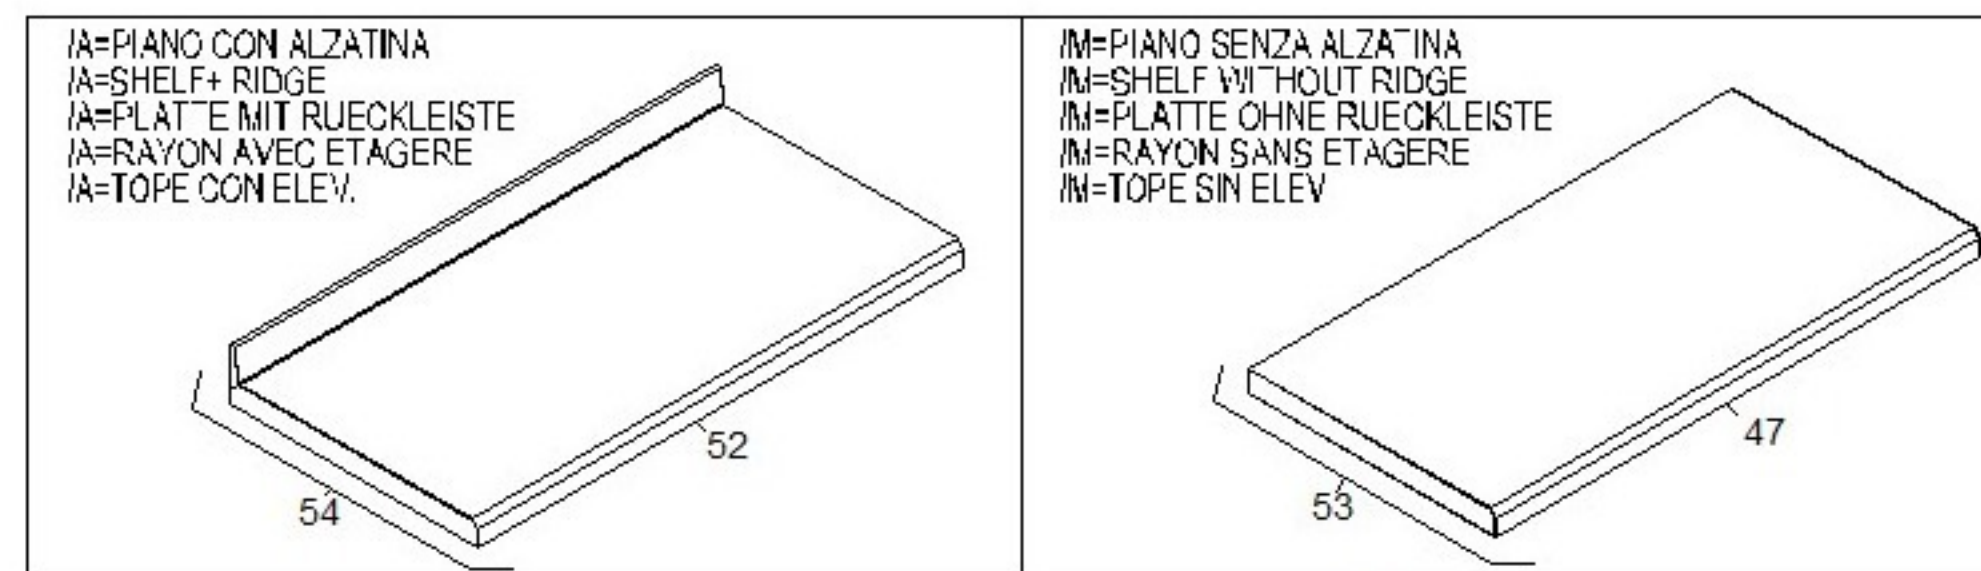

ANGELO PO - BASE REFRIGERATA 250 lt, prof.70 cm, -2/+8°C  
 6ERAA - 15-06-2006 »

ANGELO PO - BASE REFRIGERATA 250 lt, prof.70 cm, -2/+8°C  
 6ERAA - G008620 - GRUPPO PORTE-CASSETTI - 15-06-2006 »

		Modello	Typ	Model	Modele	Modelo			
		6ERA 6ERAA 6ERAM 6ERAB 6ERABA 6ERABM	6ERA2 6ERA2A 6ERA2M	6REB 6ERBA 6ERBM 6ERBB 6ERBBA 6ERBBM	6ERB2 6ERB2A 6ERB2M	6ERB4 6ERB4A 6ERB4M	6ERC 6ERCA 6ERCM 6ERCB 6ERCBA 6ERCBM	6ERC2 6ERC2A 6ERC2M	6ERC4 6ERC4A 6ERC4M
Num.cassetti Schublad Drawers Tiroirs Gabetas	1/2 1/2SUP 1/2INF	1 - -	1 1 1	1 - -	1 1 1	1 2 2	1 - -	1 1 1	1 2 2
Porte Türen Doors Portes Puertas	DX SX	1 1	- 1	1 2	- 2	- 1	1 3	- 3	- 2